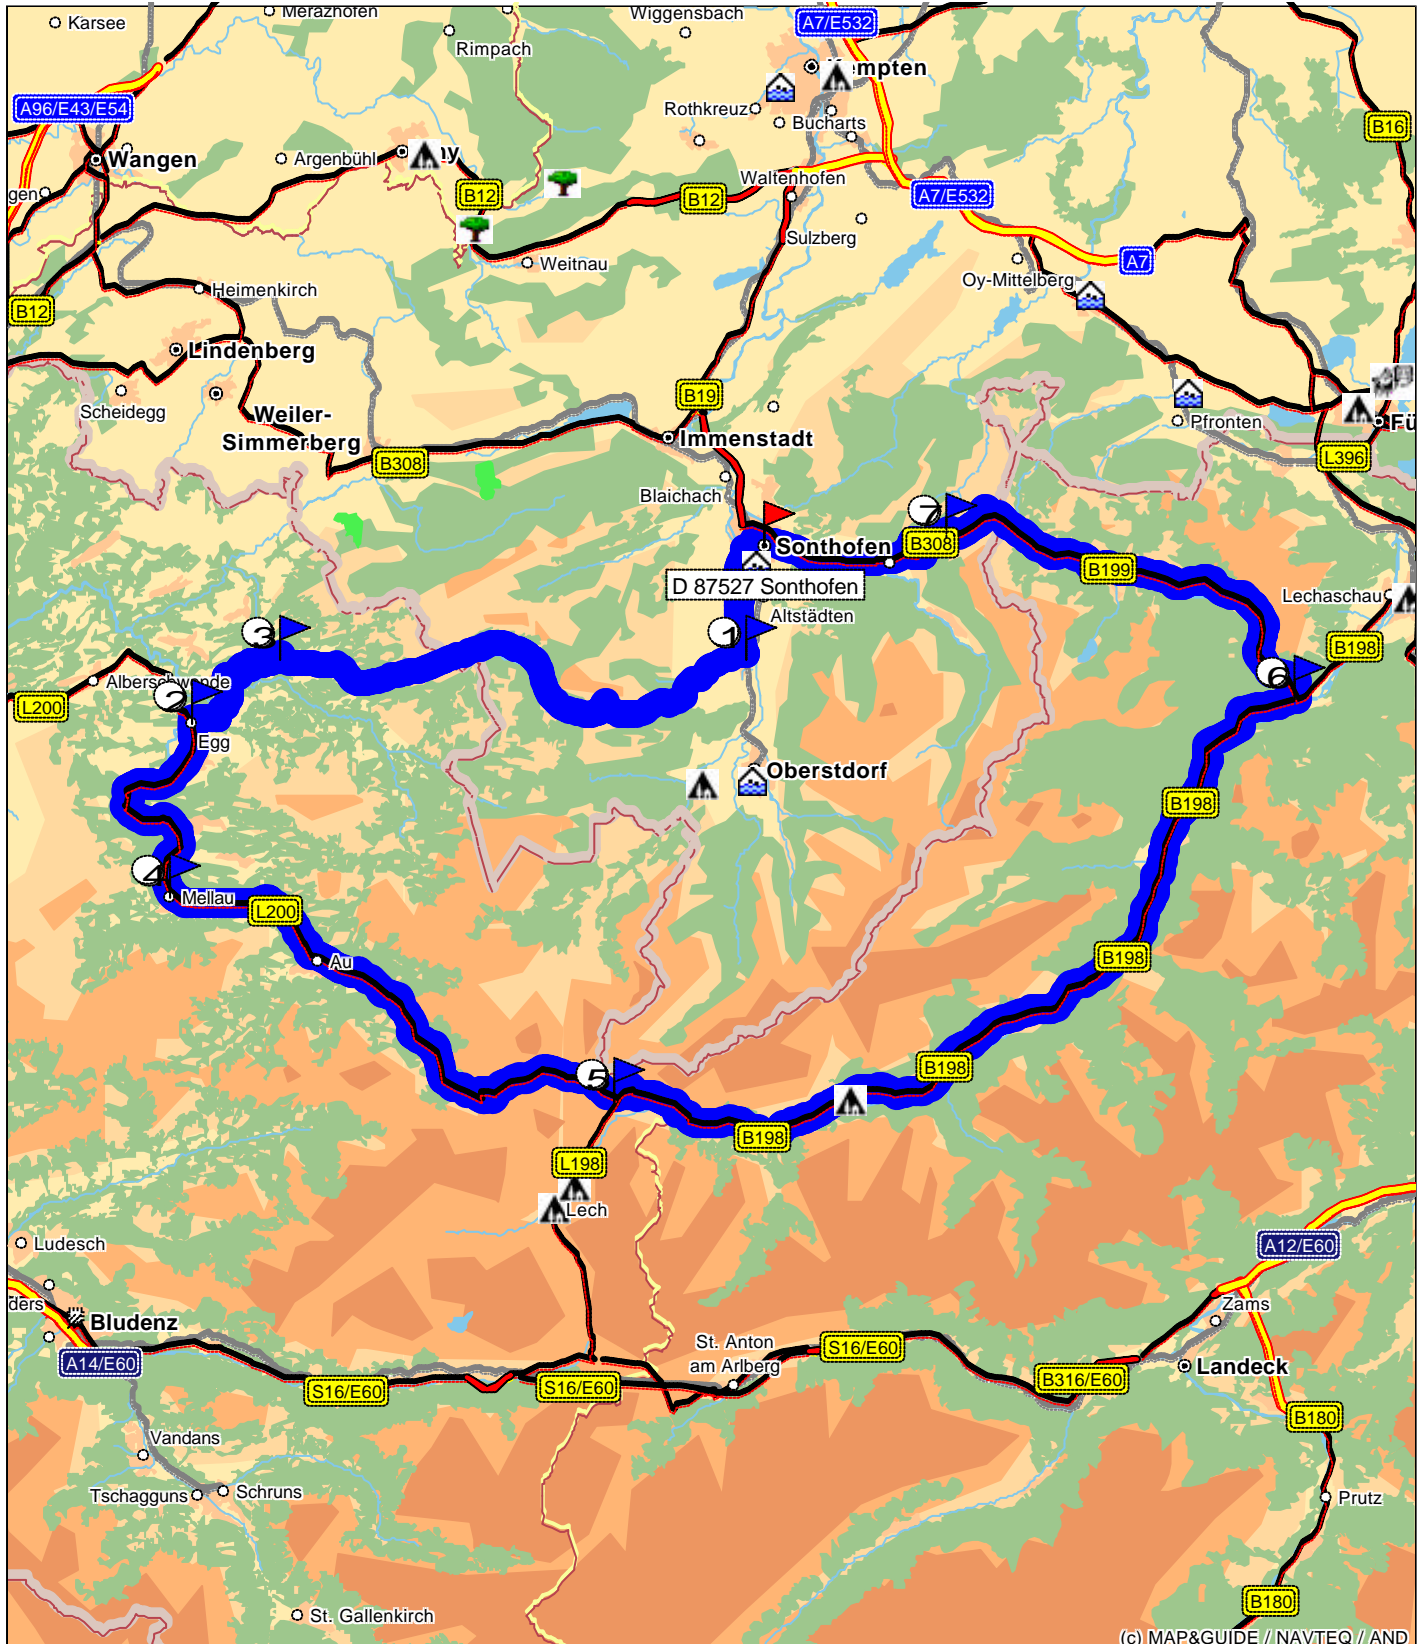

# Tour Sonthofen - Riedbergpass - Hochtannbergpass - Gaichtpass - Oberjochpass - Sonthofen

von D 87527 Sonthofen nach D 87527 Sonthofen

Fahrzeug: Motorrad

Dauer: 4:26 h; Strecke: 194,7 km

Nr.	Beschreibung	Zeit	km	Abschnittskarten
1	D 87527 Sonthofen Richtung D 87538 Fischen	20:14	0,0	
2	D 87538 Fischen Richtung Grenze A - D	20:27	7,8	
3	A 6863 Egg Richtung A 6952 Hittisau	21:26	44,0	
3	A 6863 Egg Richtung A 6952 Hittisau	21:26	44,0	
4	A 6952 Hittisau Richtung A 6881 Mellau	21:39	51,2	
4	A 6952 Hittisau Richtung A 6881 Mellau	21:39	51,2	
5	A 6881 Mellau Richtung A 6767 Warth	22:11	72,5	
5	A 6881 Mellau Richtung A 6767 Warth	22:11	72,5	

Nr.	Beschreibung	Zeit	km	Abschnittskarten
6	A 6767 Warth Richtung A 6671 Weißenbach am Lech	22:48	104,7	
7	A 6671 Weißenbach am Lech Richtung Grenze A - D	23:52	155,1	
8	D 87541 Bad Hindelang/Oberjoch Richtung D 87527 Sonthofen	00:23	180,8	
9	D 87527 Sonthofen Richtung	00:40	194,7	